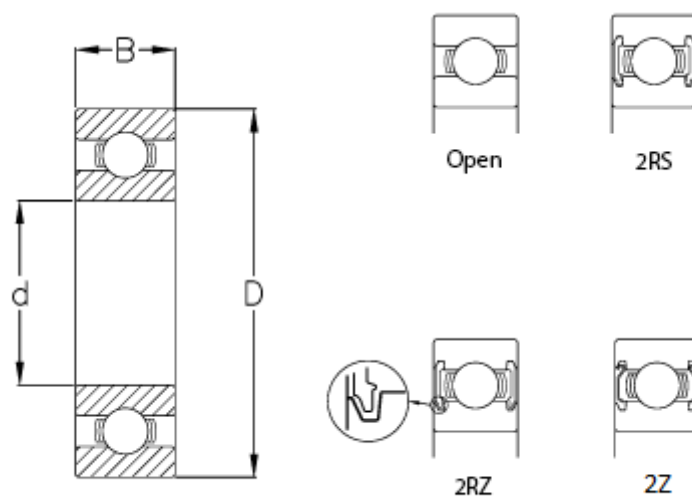

Varenummer: 57960303501407
Beskrivelse: CeramicSpeed hybridleje Corrotec lukket
6007-2RS/CSB

Mål

B	= 14
C (KN)	= 13.8
C0	= 10.2
d	= 35
D	= 62
Kugleklasse	= 5
Max omdr.	= 6700
Type	= 6007